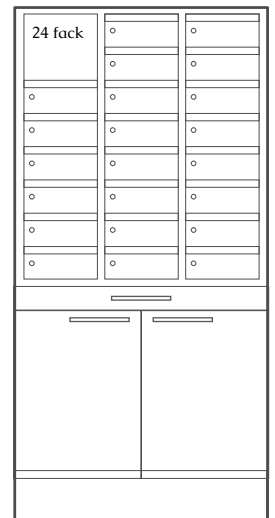

Alla produkter i Evolution serien kommer i utföranden baserade på A4-anpassade höjdenheter som gör det enkelt att maximera utnyttjandet av rummets ytor.

Design: Mizetto

PS3/3
374 x 316 x 372

ps6/3
374 x 613 x 372

PS9/3
374 x 910 x 372

PS3/7
726 x 316 x 372

PS6/7
726 x 613 x 372

PS9/7
726 x 910 x 372

PS3/10
1078 x 316 x 372

PS6/10
1078 x 613 x 372

PS9/10
1078 x 910 x 372

FÖRVARING EVOLUTION

PS6/15
1580 x 613 x 372

PS9/15
1580 x 910 x 372

PS6/19
1932 x 610 x 372

PS9/19
1932 x 910 x 372

BS3/15
1580x316x372

BS6/15
1580x613x372

BS9/15
1580x910x372

BS3/19
1932x316x372

BS6/19
1932x610x372

BS9/19
1932x910x372

PL3/10
1078x316x372

PL6/10
1078x613x372

PL9/10
1078x910x372

PL6/19
1932x613x372

PL9/19
1932x910x372