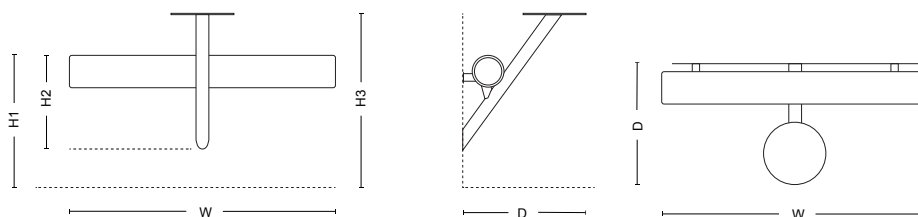

Forest Green
RAL 7033
Kvadrat Remix 0906
Forbo, olive 4184

Dusty Blue
RAL 5014
Kvadrat Remix 0743
Forbo, smokey blue 4179

Black
RAL 9005
Kvadrat Remix 0183
Forbo, nero 4023

Dimensions & Weight

H1: Recommended seating height 737 mm, 29"
H2: Minimum seating height 528 mm, 20.8"
H3: 987 mm, 38.9"
W: 1500 mm, 59.1"
D: 686 mm, 27"