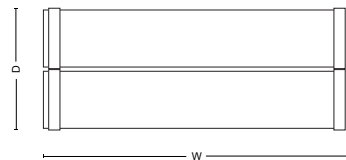

Black
RAL 9005

Iris Blue
RAL 5000

Forest Green
RAL 7033

Latte
RAL 1019

**Dimensions /
Weight**

Parker Table
H: 730 mm. 28.7"
W: 1800 mm. 70.8"
D: 690 mm. 27.2"

Weight: 65 kg, 143,3 lbs

Parker Bench
H: 450 mm. 17,7"
W: 1800 mm. 70,8"
D: 440 mm. 17,3"