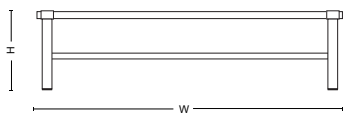

Black
RAL 9005

Iris Blue
RAL 5000

Forest Green
RAL 7033

Latte
RAL 1019

**Dimensions /
Weight**

Parker Table
H: 730 mm. 28.7"
W: 1800 mm. 70.8"
D: 690 mm. 27.2"

Weight: 65 kg, 143,3 lbs

Parker Bench
H: 450 mm. 17,7"
W: 1800 mm. 70,8"
D: 440 mm. 17,3"