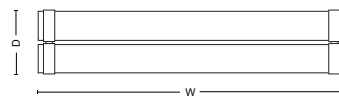

Black
RAL 9005

Iris Blue
RAL 5000

Forest Green
RAL 7033

Latte
RAL 1019

**Dimensions /
Weight**

Parker Table
H: 730 mm. 28.7"
W: 1800 mm. 70.8"
D: 690 mm. 27.2"

Weight: 65 kg, 143,3 lbs

Parker Bench
H: 450 mm. 17,7"
W: 1800 mm. 70,8"
D: 440 mm. 17,3"