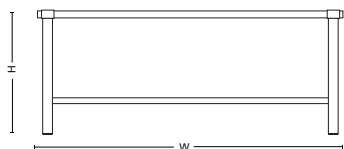

Black
RAL 9005

Iris Blue
RAL 5000

Forest Green
RAL 7033

Latte
RAL 1019

**Dimensions /
Weight**

Parker Table
H: 730 mm. 28.7"
W: 1800 mm. 70.8"
D: 690 mm. 27.2"

Weight: 65 kg, 143,3 lbs

Parker Bench
H: 450 mm. 17,7"
W: 1800 mm. 70,8"
D: 440 mm. 17,3"