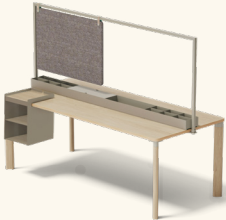

Black RAL 9005
Sound Absorber: LDS27

Deep Burgundy RAL 3007
Sound Absorber: LDS40

Dusty Blue RAL 5014
Sound Absorber: LDS58

Forest Green RAL 7033
Sound Absorber: LDS23

Enfold Table

Latte RAL 1019
Sound Absorber: LDS32