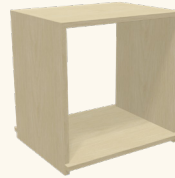

Medium – Open
Oak veneer