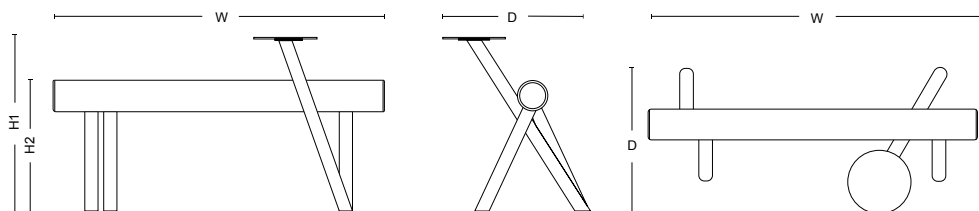

Forest Green
RAL 7033
Kvadrat Remix 0906
Forbo, olive 4184

Dusty Blue
RAL 5014
Kvadrat Remix 0743
Forbo, smokey blue 4179

Black
RAL 9005
Kvadrat Remix 0183
Forbo, nero 4023

Dimensions /

Weight

W: 1850 mm, 72.8"
D: 820 mm, 32.3"
H1: 950 mm, 37.4"
H2: 737 mm, 29"